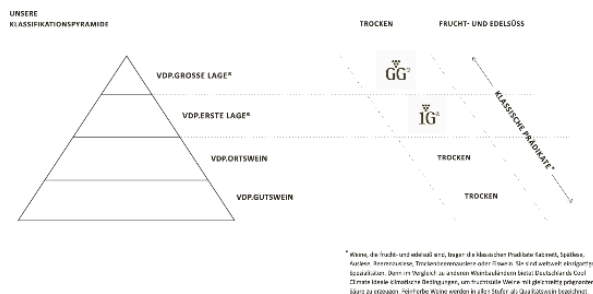

Das **Weingut Friedrich Becker** ist ein familiengeführter Betrieb in der Südpfalz, bekannt für terroirgeprägte Spätburgunder sowie elegante weiße Burgundersorten.

Die Weinberge, teils auf französischer Seite gelegen, wurzeln in kalkreichen Böden, die von Natur aus geringe Erträge und Weine von großer Tiefe und Finesse hervorbringen.

Alte Reben, konsequente Handarbeit und natürliche Verarbeitung prägen die Handschrift des Hauses und dienen dem unverfälschten Ausdruck der Herkunft.

Die Weine sind nach dem vierstufigen Klassifikationssystem des VDP gegliedert – von den Gutsweinen als Basis über Ortsweine und Erste Lagen bis hin zu den Großen Gewächsen als Spitze der Qualitätspyramide.